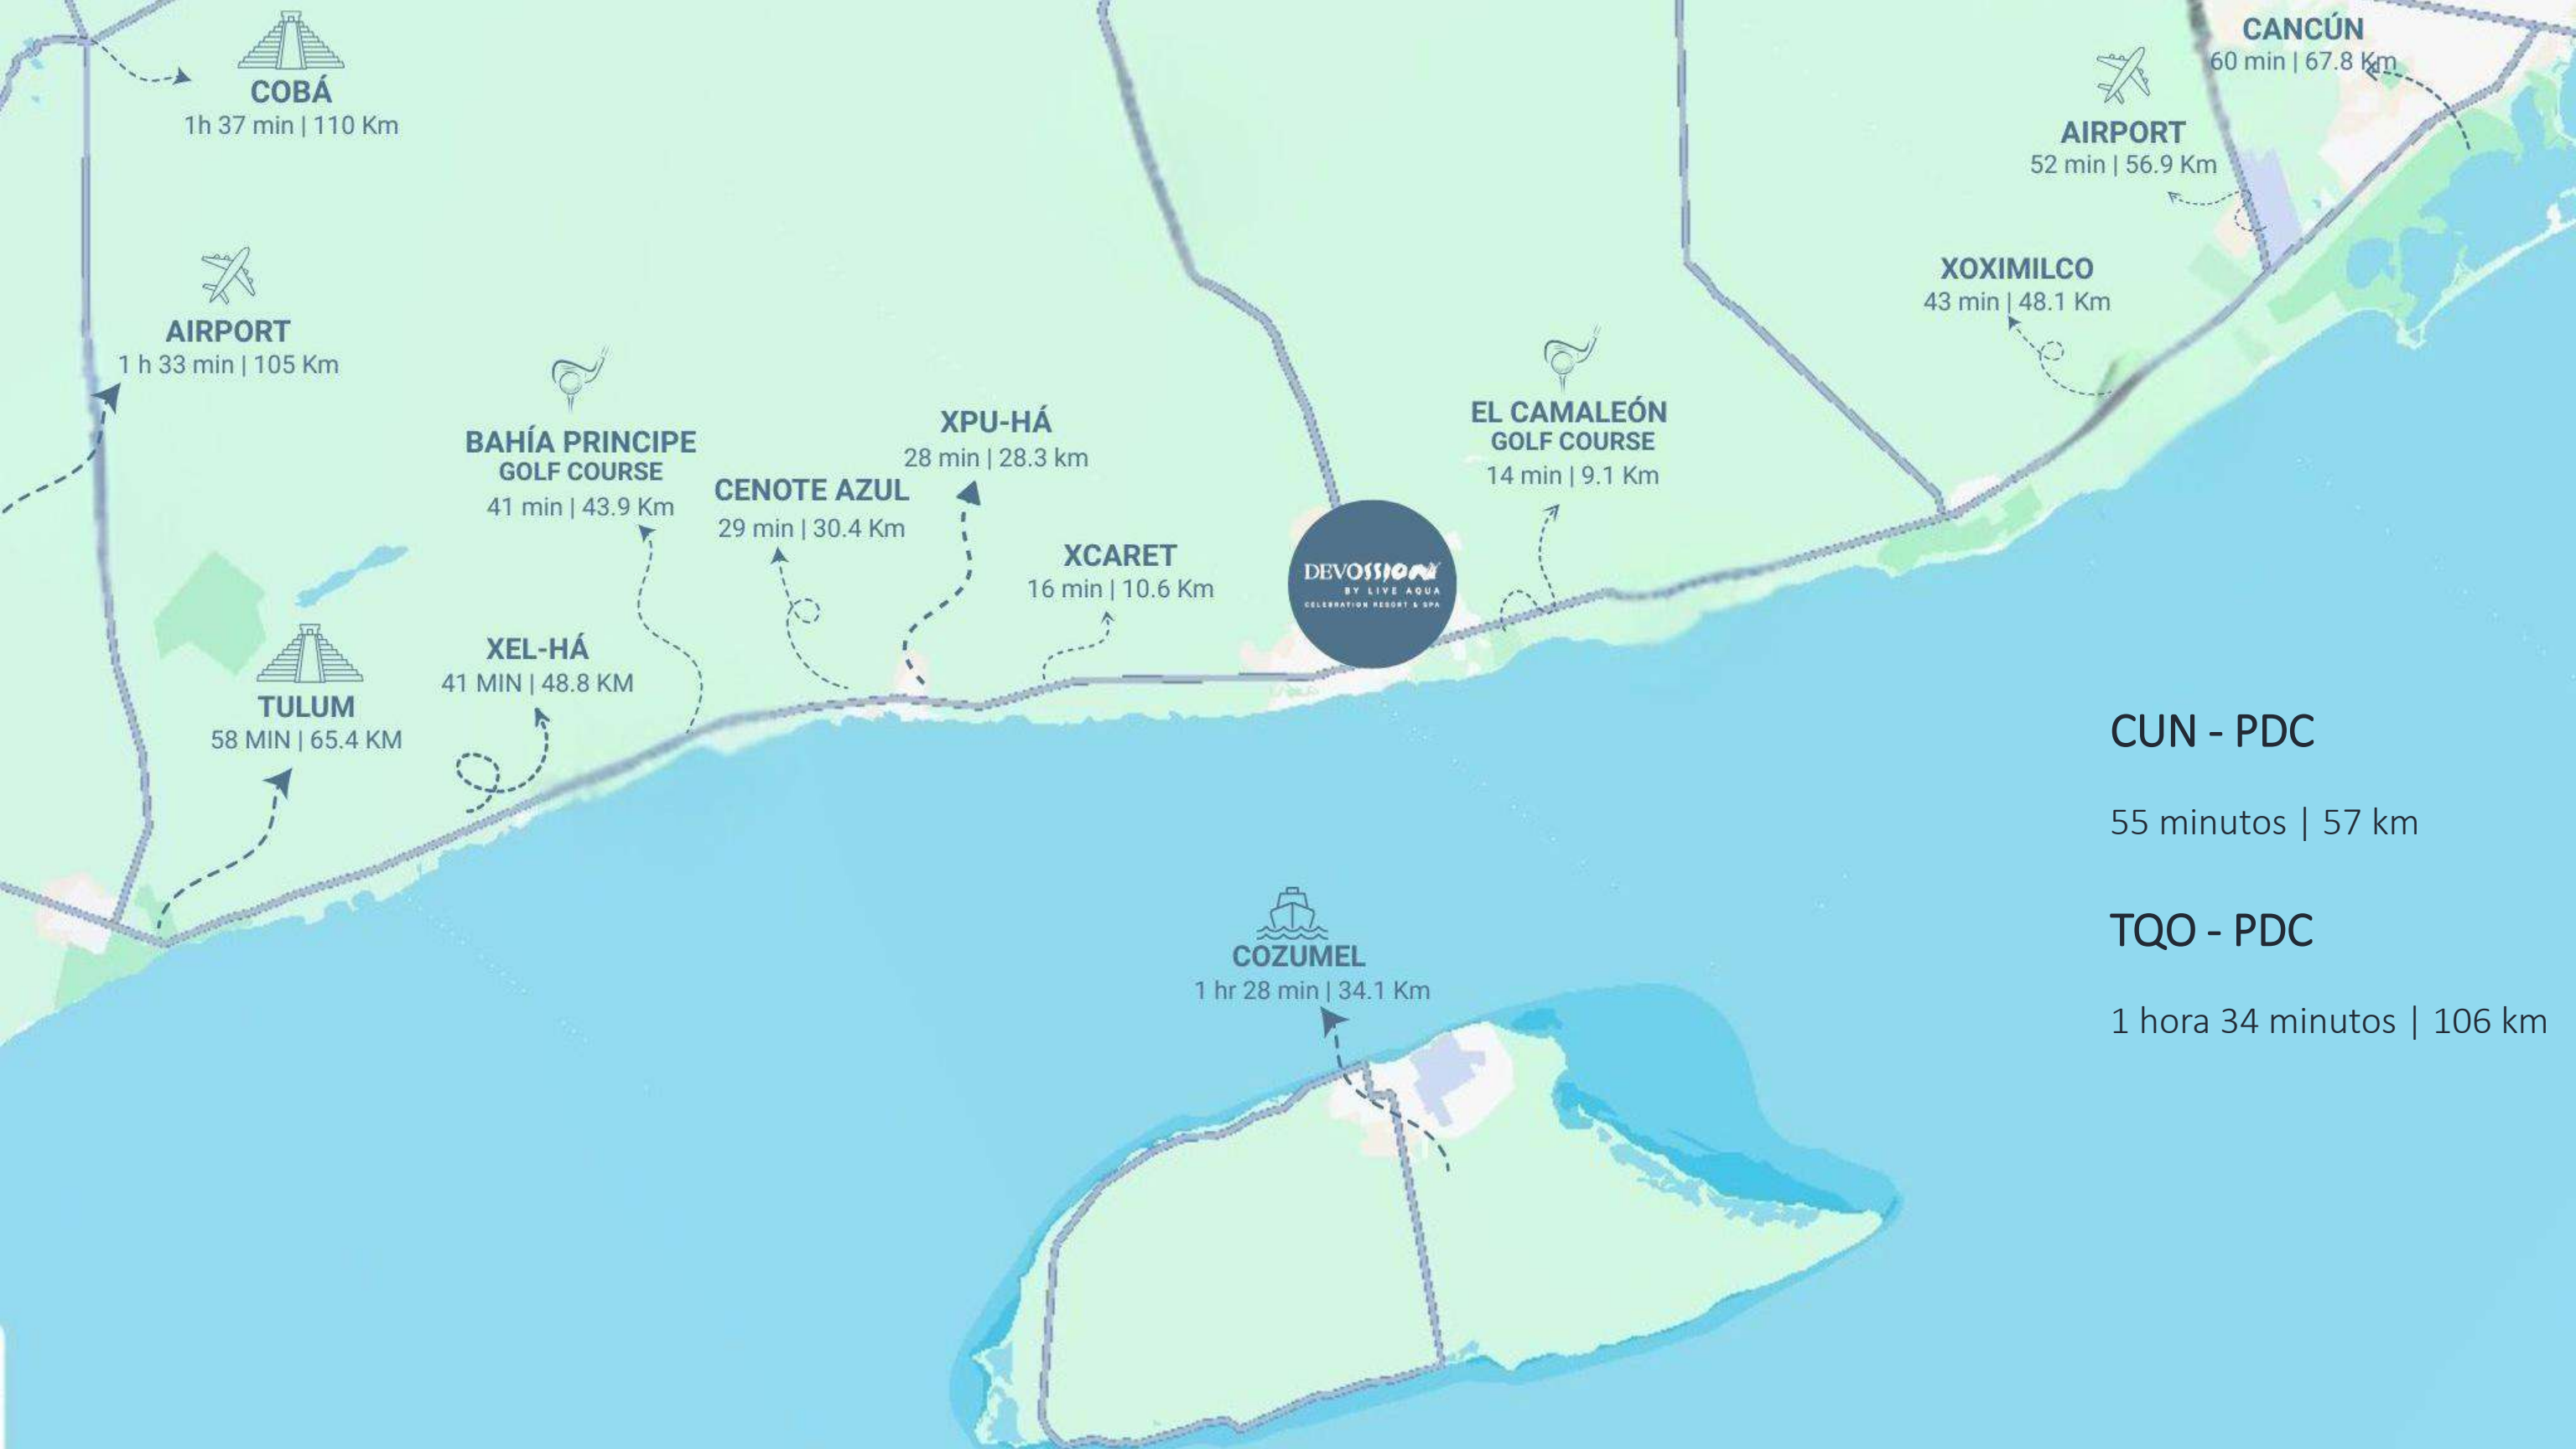

**COBÁ**

1h 37 min | 110 Km

**AIRPORT**

1 h 33 min | 105 Km

**CANCÚN**

60 min | 67.8 Km

**AIRPORT**

52 min | 56.9 Km