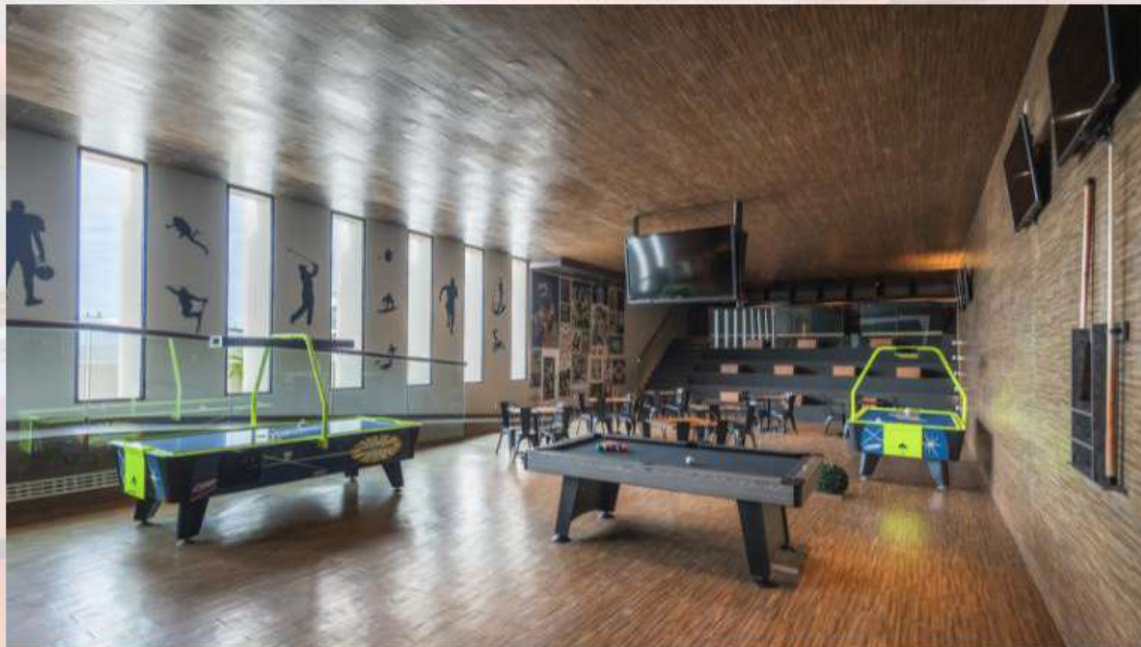

Un salón diseñado para adaptarse a la magnitud de cada evento. El Devossion Ballroom ofrece 531 m<sup>2</sup> de espacio flexible, divisible en tres secciones, con luz natural y acceso directo al patio. Ideal para convenciones, reuniones y eventos sociales que requieren amplitud, funcionalidad y un entorno sofisticado.

Espacios diseñados para reuniones más privadas y eficientes. 15 salas breakout, de 26 m<sup>2</sup> a 115 m<sup>2</sup>, todas con luz natural y tecnología integrada, ideales para sesiones de trabajo, juntas ejecutivas y dinámicas de grupo.

# Kahlo

PRIVÉ

WHERE ART MEETS CELEBRATION

**BUBBLES  
SOIRÉE**  
A NIGHT TO SPARKLE

Nuestro speakeasy es un espacio íntimo, discreto y sofisticado, donde la mixología, el diseño y la atmósfera se combinan para crear momentos únicos en un entorno exclusivo.

Ideal para encuentros privados o momentos especiales, es un rincón donde cada detalle eleva la experiencia.

Un espacio diseñado para el entretenimiento y la convivencia. Área recreativa con mesas de billar, juegos y pantallas, ideal para momentos de esparcimiento y actividades sociales dentro del resort.